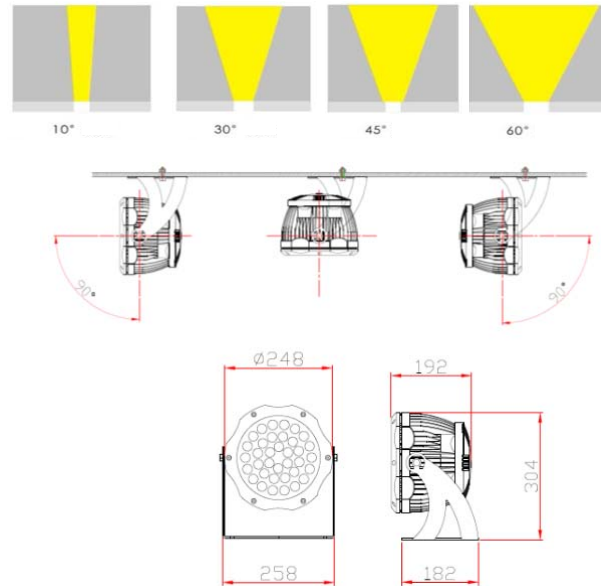

Ficha Técnica de Produto

Projector Pégasus 72W

Características

Tipo de Led	High Power
Nº Led	36
Potência	72W
Tensão Nominal	24Vdc
Fluxo luminoso	6200 lm
Temperatura de cor	6400 K – Branco Frio 4200 K – Branco Neutro
Oscilante	RGB
Rendimento	180º
Grau de Protecção	87 -lm/W IP 65